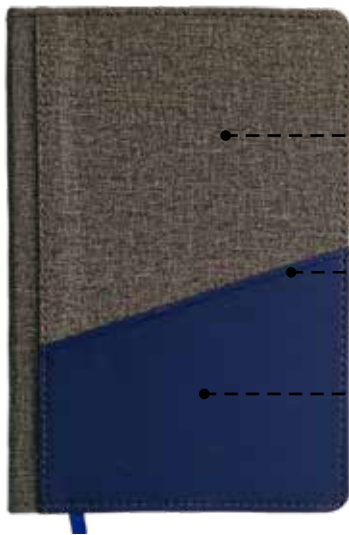

MADE IN TUNISIA

Notebook NB89SC

NOTEBOOK LARGE 23CM

Notebooks simili cuir + poche de rangements

NEW
ARTICLE

Tissu élégant avec un élastique noir porte stylo pratique

Surface colorée en simili cuir plate pour impression numérique quadri avec une pochette pour cartes