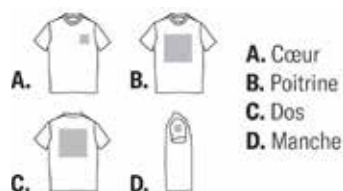

Tee shirt Col Rond

Avec sa coupe ample et tubulaire, ce tee-shirt personnalisé de 145 gr/m² est le t-shirt publicitaire pas cher de notre collection. Idéal pour les petits budgets, ce tee-shirt floqué de votre logo est l'objet publicitaire incontournable pour votre communication.

Couleurs: Bleu, Rouge, Noir, Vert, Blanc et autres sur commande

Grammage : 145 g/m² (D'autres grammages sur commande)

Marquage: Transfert - Broderie - Flex

Matière : 100% coton

Emplacement de personnalisation au choix :