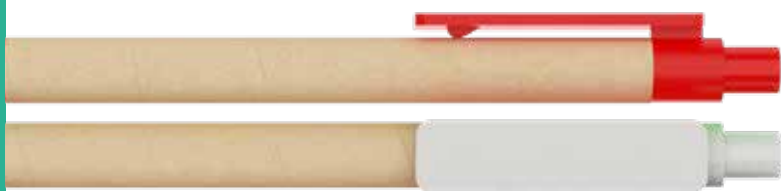

Marquage: Impression numérique - Sérigraphie
Couleurs: Noir, Bleu, Rouge, Orange, Vert

**NEW
ARTICLE**

Stylo BP2926

STYLO RECYCLABL EN CARTON COLORE

Nouveau modèle de stylo carton avec corps coloré. Plus besoin d'imprimer en couleur sur le carton. Choisissez la bonne couleur de stylo et imprimez en sérigraphie en noir ou en blanc. **Marquage:** Impression numérique Sérigraphie **Couleurs:** Noir, Bleu, Rouge, Orange, Vert