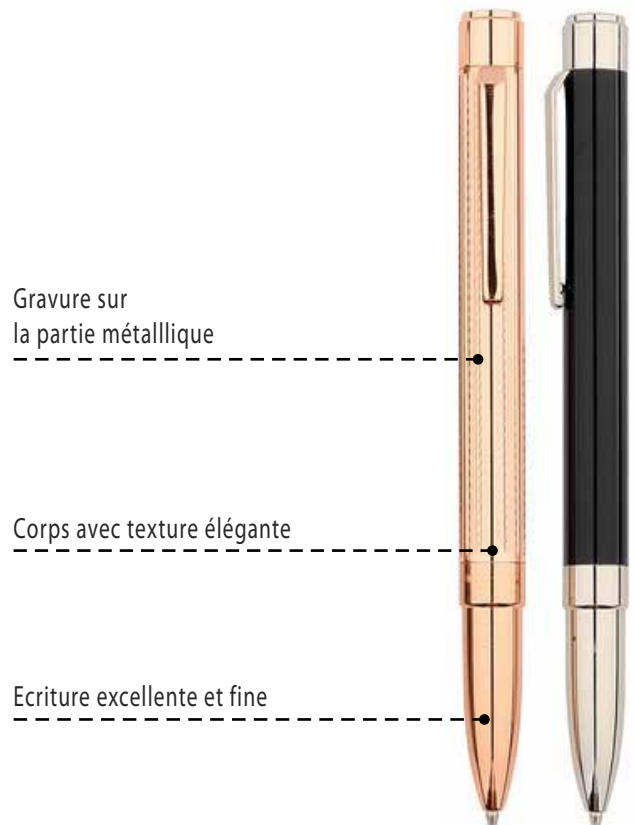

STYLOS métalliques

Pour remercier **vos collaborateurs ou vos clients**, le stylo à bille en métal gravé de votre logo est un **cadeau d'affaires** qui marquera l'esprit de son utilisateur. **Robuste et offrant** un excellent rapport qualité/prix, **le stylo métal est incontournable.**

La gravure laser permet un marquage **d'une très grande finesse**. La technique utilise un faisceau laser précis qui **va graver la matière** pour dessiner un logo ou un texte.

Stylo de luxe M17817

Stylo à bille en Métal avec mécanisme rotatif, Capuchon en métal et corps du stylo en cuir. Stylo de luxe à offrir à vos meilleurs clients ou prospects. Mine: standard encore bleue
- Longueur: 13,6cm - Marquage: Gravure - Numérique Quadri sur cuir - Couleurs: Rouge, Blanc

Stylo de luxe M19336

Stylo à bille en Métal avec mécanisme rotatif, Capuchon en métal et corps du stylo en cuir. Stylo de luxe à offrir à vos meilleurs clients ou prospects. Mine: standard encore bleue
- Longueur: 13,6cm - Marquage: Gravure sur le corps du stylo
Couleurs: Rosé, Bronze