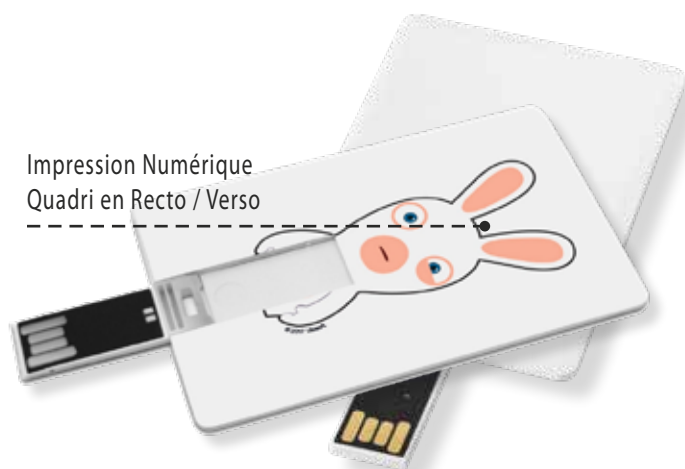

Zone de marquage
laser lumineux

LUMINOS

5000
mAH

Powerbank Luminos MP094

BATTERIE DE SECOURS FORME GEO 5000MAH

Grand voyageur, la batterie de secours Géo Powerbank vous suivra dans tous vos déplacements ! Avec ses 5000mAh, il recharge jusqu'à 2 fois votre smartphone et 1 fois votre tablette. Ce chargeur externe illuminera aussi vos journées ! **Dimensions:** 120 x 69 x 16mm - **Capacité:** 5000mAh - **Marquage:** Gravure lumineuse au fonctionnement - **Couleur:** Noir

Marquage laser lumineux

CLÉ USB PUBLICITAIRE

Vos données où que vous soyez !

La clé usb est devenue l'objet publicitaire incontournable de ces dernières années !

Vous êtes une entreprise, une association ou une collectivité souhaitant donner une nouvelle dynamique à votre communication ? Personnalisée avec votre logo, la clé usb accompagnera vos clients ou prospects aussi bien dans la vie professionnelle que personnelle.

Personnalisée avec votre logo, la clé usb accompagnera vos clients ou prospects aussi bien dans la vie professionnelle que personnelle.

Conditionnement & Emballage

Les clés USB publicitaires sont commercialisées chacune dans un coffret noir en carton. Avec la possibilité bien sûr d'imprimer aussi sur le dessus du carton. La plupart des clés USB sont équipés d'un porte clé pour plus de portabilité.

Marquage en **gravure** ou en impression **numérique Quadri**

Impression Numérique
Quadri en Recto / Verso

MU204

CLÉ USB CARTE BANCAIRE

16GB
CAPACITÉ

32GB
CAPACITÉ

Top Ventes des Clés USB pour sa forme originale et son étui en cuir personnalisable à son tour aussi. La clé est en forme de carte blanche pour une très grande surface de personnalisation possible en quadrichromie avec toutes les couleurs. **Marquage:** Impression numérique quadri une ou deux faces. Sérigraphie en blanc sur l'étui **Dimensions:** 83mm x 52mm - **Couleur:** Blanc