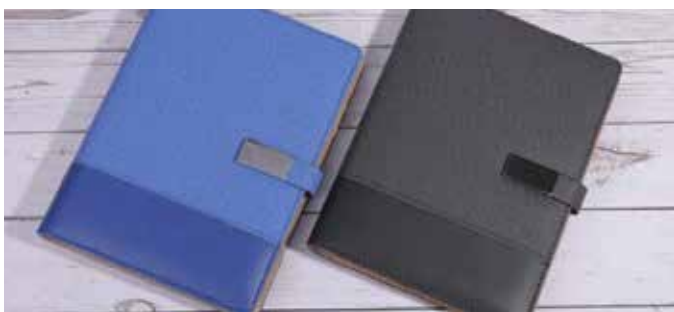

8000
mAH

**NOTEBOOK + CLÉ USB 16GB
+ BATTERIE INTÉGRÉ**

● Coffret Notebook 220115

● NOTEBOOK SPIRALE A5

● Découvrez l'élégance intemporelle avec notre notebook de luxe. Sa couverture marbrée, sa couture méticuleuse et sa fermeture métallique incarnent le raffinement. **Couleurs:** Noir, Gris, Marron, Bleu **Marquage:** Sérig, Numérique, Gravure sur plaque