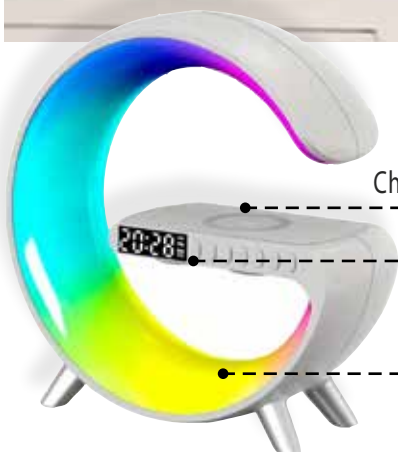

Charge sans-fil wireless

Horloge LED

Haut parleur Bluetooth Speaker

Enceinte Audio / Lampe G63

ENCEINTE AUDIO & LAMPE & CHARGE SANS-FIL

TOP DES VENTES HIGH TECH 2025

Lorsque vous vous réveillez, votre téléphone est entièrement chargé sans fil pour que vous puissiez bien commencer la journée. Profitez également des fonctionnalités amusantes suivantes : Haut-parleur Bluetooth. **Fonctions:** TF/ USB / FM - **Marquage:** Impression Numérique. **Charge sans fil:** 10W - **Puissance:** 3W - **Batterie:** 300mAh - **Dimensions:** 145 x 59 x 155 mm