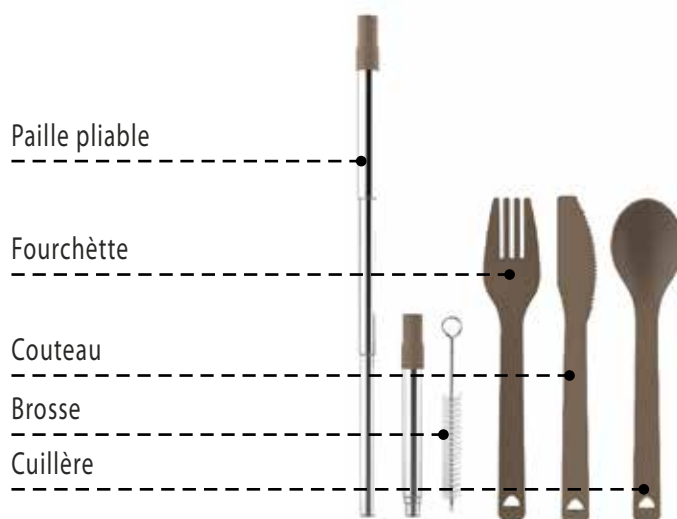

SET DE COUVERTS