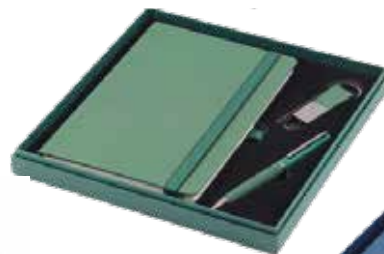

Coffrets 3 Pièces

Notebook, stylo et porte clé/cartes

**NEW
ARTICLE**

Coffret SET5723

COFFRET 3 PIÈCES SIMI CUIR

Coffret trois pièces avec design simpliste et classique. Ce coffret est composé d'un bloc-notes en cuir, un stylo métal de le même couleur que le notebook et d'un porte clé élégant métallique et simili cuir. Porte clé avec emplacement pour la gravure. Excellent cadeau d'affaires. **Dimensions du notebook** : A5 - **Couleurs coffrets**: Bleu, Noir, Blanc, Vert