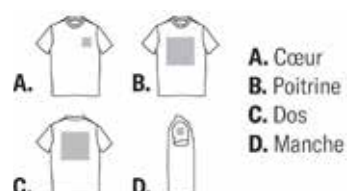

Tee shirt Col en V

Ce tee-shirt publicitaire de 145 gr/m² est l'objet promotionnel adéquat pour diffuser vos messages. T-shirt personnalisable, il marquera l'esprit de vos contacts avec votre logo. Ce t-shirt dispose également d'une bande de propreté au col en V.

Couleurs: Bleu, Rouge, Noir, Vert, Blanc et autres sur commande

Grammage : 145 g/m² (D'autres grammages sur commande)

Marquage: Transfert - Broderie - Flex

Matière : 100% coton **Emplacement de personnalisation au choix :**