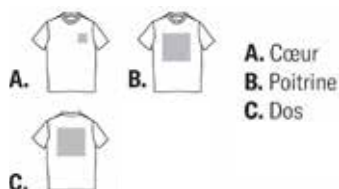

Gilet Bodywarmer

Gilet sans manches avec 2 ou 4 pour téléphone portable, outils et autres. Possibilités de personnalisation poussées avec broderie, transfert ou flex sur le dos. Ouverture zip, avec possibilité de rajouter les zips sur les poches et de rajouter des éléments.

Couleurs: Au choix sur commande

Grammage : Au choix et suivant le stock disponible

Marquage: Transfert - Broderie - Flex

Matière : Polyester - Coton & autres au choix

Emplacement de personnalisation au choix :

Tenue de travail

La combinaison de travail personnalisée vous protège tout le corps lors de vos interventions professionnelles. Généralement, elle possède une taille dos élastiquée pour plus de confort. Elle est disponible dans de nombreuses tailles.

Les domaines professionnels visés sont les travaux dans le secteur du bâtiment, les mécaniciens, le domaine médicale, la cuisine ou autres. Le pantalon de travail personnalisé et la combinaison de travail personnalisée vous permettra d'exercer votre métier en toute sécurité et confortablement grâce aux nombreux rangement disponibles.

Marquage: Transfert - Broderie - Flex

Couleurs: Sur commande

Grammage : Sur commande