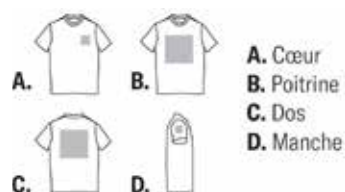

Sweat-Shirt Publicitaire

Sweat-shirt sans zip avec poche kangourou et capuche doublée avec lacet ton sur ton. Manches montées. Finition double surpiqûre. Coupé cousu et coupe ajustée. Poignets et bas en bord côte élasthanne. L'objet publicitaire idéal pour vos clients.

Couleurs: Rouge, Noir, Gris Blanc et autres sur commande

Grammage : Au choix et suivant le stock disponible

Marquage: Transfert - Broderie - Flex

Matière : Coton & polyester

Emplacement de personnalisation au choix :