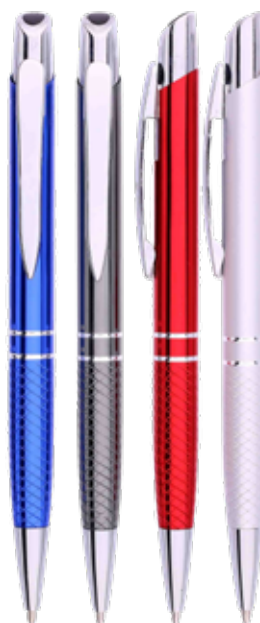

Stylo YDM238

Stylo à bille en Métal avec bouton poussoir. Capuchon en métal et corps du stylo en métal avec texture gravée
Mine: standard encore bleue
Marquage: Gravure
Couleurs: 4

Stylo YDM013-OS

Stylo à bille en Métal avec bouton poussoir. Capuchon en métal et corps du stylo en métal avec texture gravée
Mine: standard encore bleue
Marquage: Gravure
Couleurs: 4