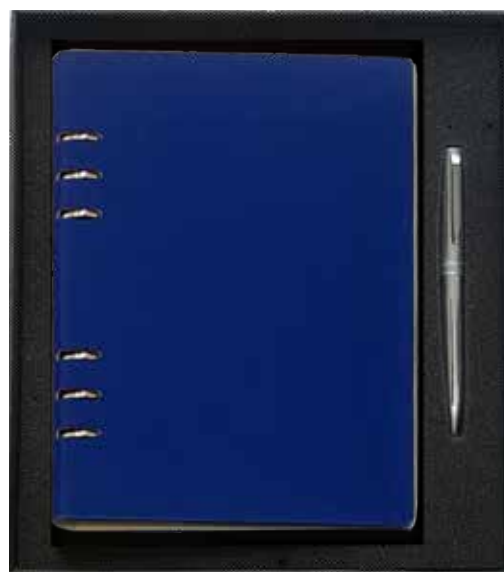

RELIURE À SPIRALE
SPIRAL NOTEBOOK

Coffret **191C04 / 191C04ST**

NOTEBOOK SPIRALE AVEC OU SANS STYLO METAL

Nouveauté cette année coffret avec notebook spirale et stylo métal en argent. Le notebook dispose d'une couverture rigide texturé, disponible en plusieurs couleurs. Le coffret est rigide et de couleur noir. Le stylos métallique est argent. **Dimensions:** 16 x 23cm - **Couleurs du notebook:** Noir, Bleu, Marron, Vert - **Marquage:** Sérigraphie, Gravure (sur stylo aussi)

Coffret **22D08ST / Notebook 22D08**

COFFRET NOTEBOOK & STYLO METAL OU SANS STYLO

Nouveauté cette année coffret avec notebook avec texture rayée et stylo métal. Le notebook dispose d'une couverture rigide texturé, disponible en plusieurs couleurs et d'une partie lisse en smili cuir pour une personnalisation en impression numérique très nette. **Couleurs du notebook:** Noir, Gris, Bleu; Rouge - **Marquage:** Num., Sérigraphie, Gravure (sur stylo aussi)