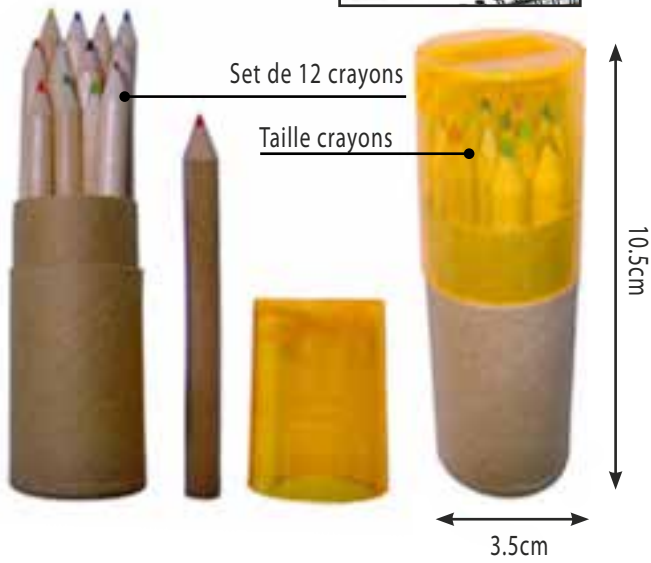

Marquage: Impression numérique - Sérigraphie
Couleurs: Noir, Bleu, Rouge, Orange, Vert

SN036(12C)

SET DE 12 DE MINI CRAYONS

Marq: Sérigraphie- Numérique

SN037

SET DE 12 CRAYONS

Marq: Sérigraphie- Numérique

SN042(6C) - SN041(12C)