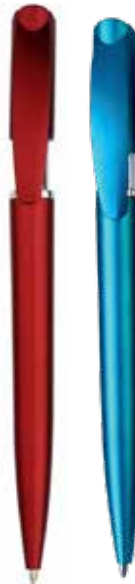

Stylo TC10292M

Stylo à bille avec bouton poussoir.
Capuchon en plastique et corps du stylo en plastique brillant
Mine: standard encore bleue
Marquage: Sérigraphie - Numérique
Couleurs: 4