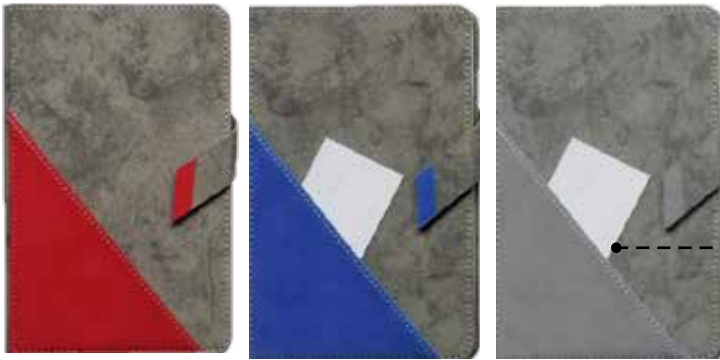

Top des ventes Notebooks