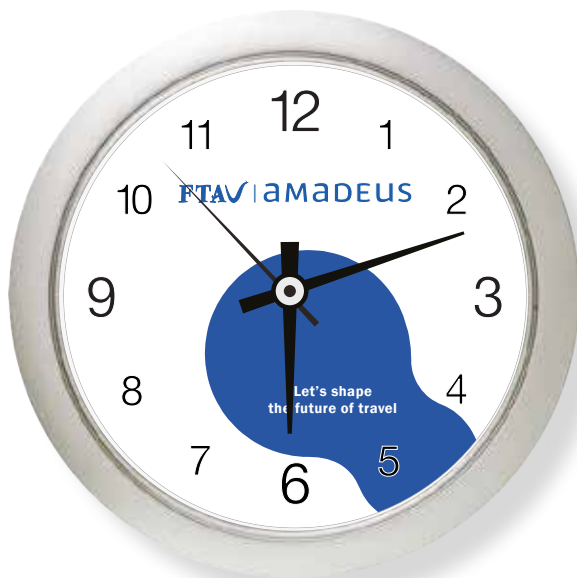

Manicure Set 7310

MANICURE SET

Marquage: Sérigraphie - Numérique

Manicure Set 7600

MANICURE SET

Marquage: Sérigraphie - Numérique

Pendules & Montres de bureau

J-2016
Montre Murale