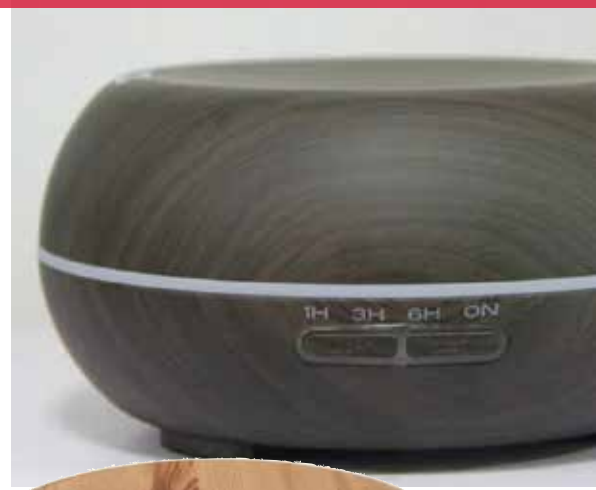

DIFFUSEUR DE PARFUM