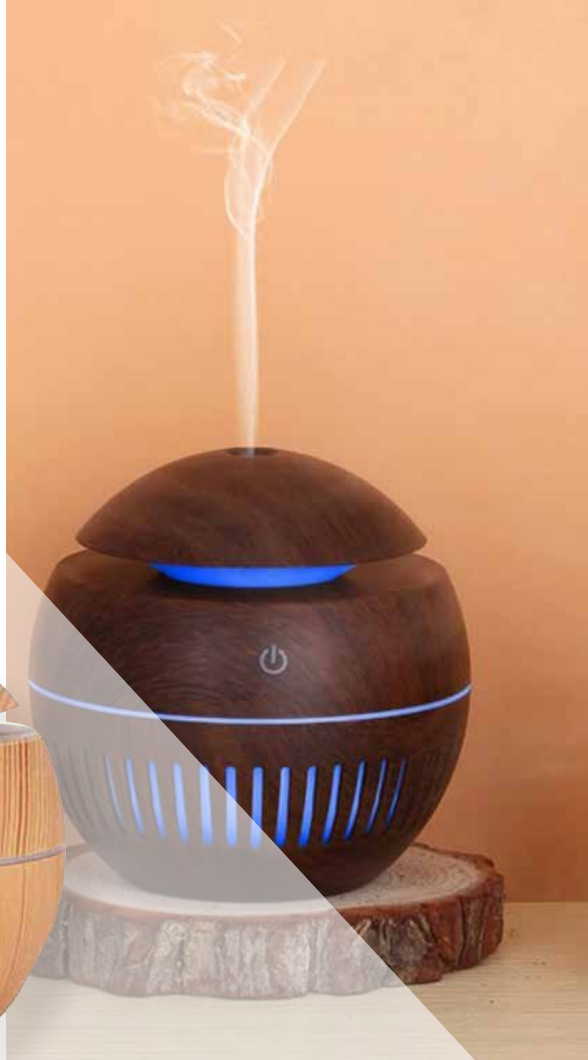

Humidificateur USB J006AROMA

HUMIDIFICATEUR USB 130ML

Un des meilleurs produits de l'année 2021-2023, cette année disponible avec un meilleur éclairage LED avec les nouvelles fontes sur le bas du produit. **Dimensions:** 100 x 100 x 95mm

Capacité réservoir: 130ml - **Niveau de brume:** 25-30ml -

Marquage: Numérique - **Couleurs:** Bois clair, bois foncé

HUMIDIFICATEUR USB

WOODEN