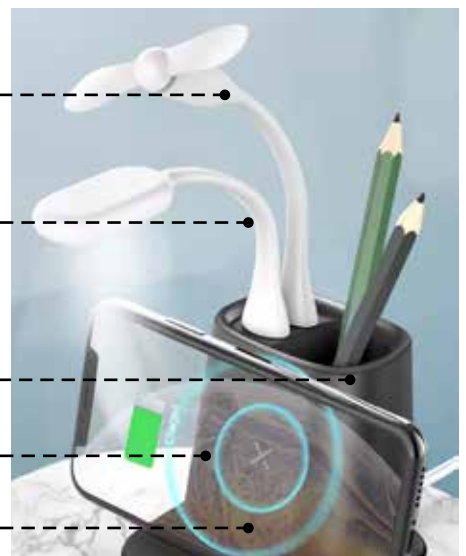

Porte Stylos MA3226S

PORTE STYLOS + CHARGE SANS FIL

MEILLEUR CADEAU POUR LES ENTREPRISES EN 2021

Le chargeur sans fil est un chargeur 5W et est livré avec un câble micro USB de 150 cm. **Dimensions:** 11.2 x 8.1 x 15mm - **Marquage:** Impression numérique **Couleur:** Blanc ou Noir

Porte stylos 5en1 F5L

PORTE STYLOS 4EN1 + MINI- VENTILLATEUR

Ce pot à crayons publicitaire est un cadeau personnalisable le plus plébiscité sur tous les bureaux. En ABS. Incontournable pour ses 5 fonctions : pot à crayons avec éclairage LED de vos logos, charge sans fil avec la technologie Qi, et support téléphone mobile, mini-ventilateur et mini-lampe LED. **Couleurs:** Noir pour un meilleur contraste avec la gravure de vos logos - **Matière :** ABS - **Marquage:** Gravure lumineuse.