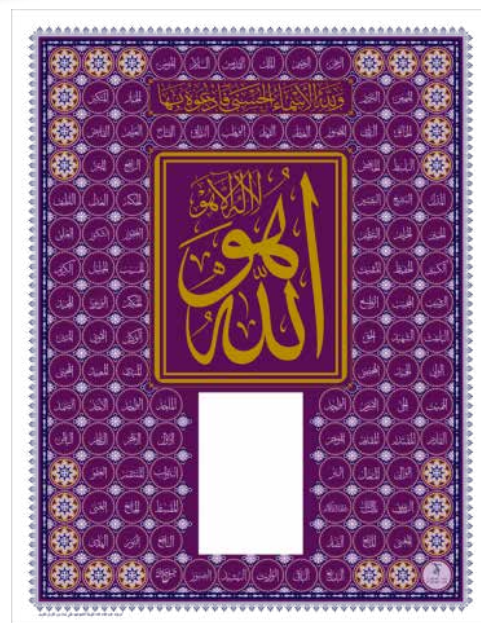

Calendriers

Murales ou de bureau

CALENDAR

CALENDRIER PERSONNALISÉ

Possibilités de personnalisation poussées: de la taille du calendrier au nombre de pages, des couleurs et de la conception.