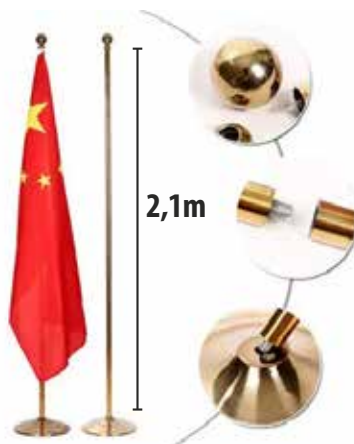

2,1m

SUP_GM

Dim: 2.1m / Couleurs: Argent, Dorée