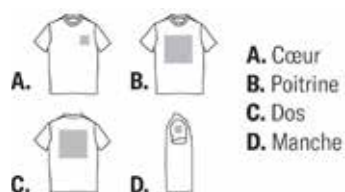

Doudoune Avec/Sans Manches

Cette doudoune avec ou sans manches personnalisée pour homme est légère et confortable. Elle dispose d'un col montant, d'une coupe près du corps et de 2 poches avec zip assorti à la doublure. Cette doudoune est le cadeau idéal pour l'hiver.

Couleurs: Bleu, Rouge, Noir, Vert, Blanc et autres sur commande

Grammage : Au choix et suivant le stock disponible

Marquage: Transfert - Broderie - Flex

Matière: Polyester, Doublure nylon, au choix

Emplacement de personnalisation au choix :