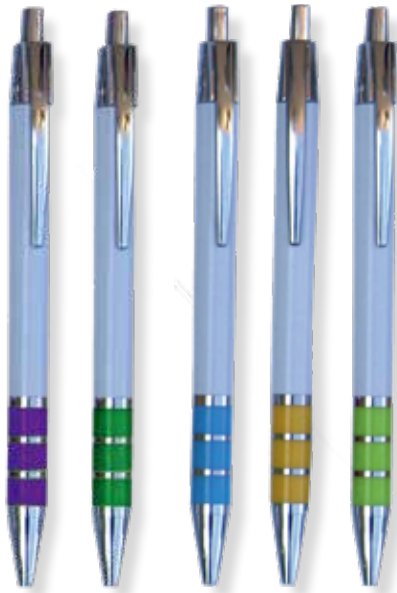

Stylo TC7539BL

Stylo à bille bouton poussoir.
Capuchon en métal et corps du stylo
en plastique brillant

Mine: standard encore bleue

Marquage: Sérigraphie - Numérique

Couleurs: 6