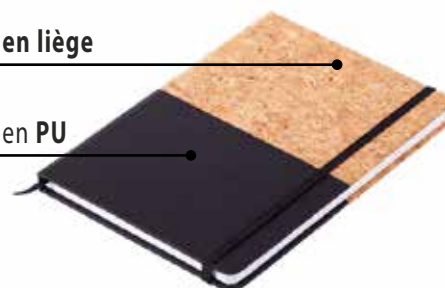

Bloc-notes écolo 8717

BLOC NOTES ÉCOLOGIQUE TEXTURE LIÈGE

Inspiré par l'authenticité du bois, ce carnet de notes en matières naturelles recueillera vos notes, carnets de voyages, ou vos croquis. Sa couverture rigide aux bords arrondis allie élégance et résistance, et protégera vos écrits. **Dimensions:** 14.5 x 21cm

Couleurs: Noir, Blanc, Bleu, Vert, Orange, Rouge

Marquage: Gravure - Imp. Numérique - Sérigraphie

Couverture en partie en liège

Couverture en partie en PU

Bloc-notes écolo M8700

BLOC NOTES ÉCOLOGIQUE TEXTURE LIÈGE

Même modèle que le M8717 mais sans la partie en simili-cuir toute la surface est en liège. Offrez un cadeau éco-responsable à vos collaborateurs ou vos clients avec ce bloc-notes personnalisé en liège. De format A5, il sera votre complice pour la prise de notes. Ce produit est livré dans une housse cadeau non-tissée.

Dimensions: 14.5 x 21cm - **Couleurs:** Tout liège - **Marquage:** Gravure - Imp. Numérique - Sérigraphie