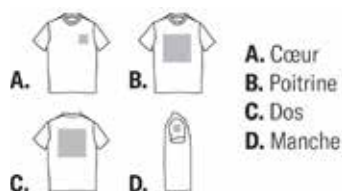

Sweat-Shirt Sans capuche

Sweat-shirt sans capuche. Finition double surpiqûre. Coupé cousu et coupe ajustée. Poignets et bas en bord côte élasthanne. L'objet publicitaire idéal pour vos clients. Nouvel idée de cadeau de textile pour l'année 2020

Couleurs: Bleu, Rouge, Noir, Vert, Blanc et autres sur commande

Grammage : 180 g/m2 (D'autres grammages sur commande)

Marquage: Transfert - Broderie - Flex

Matière : 100% coton semi-peigné

Emplacement de personnalisation au choix :