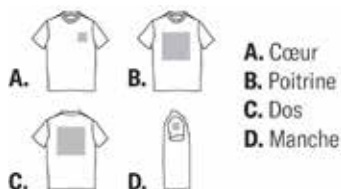

Polo 100% coton

Polo personnalisé coupé cousu avec bande de propreté au col. Col en côte. Patte 3 boutons ton sur ton renforcée. Bas droit avec fentes latérales. Pour une personnalisation unique sur chaque vêtement vous pouvez faire une impression nominatif.

Couleurs: Bleu, Rouge, Noir, Vert, Blanc et autres sur commande

Grammage : 180 g/m2 (D'autres grammages sur commande)

Marquage: Transfert - Broderie - Flex

Matière : 100% coton

Emplacement de personnalisation au choix :