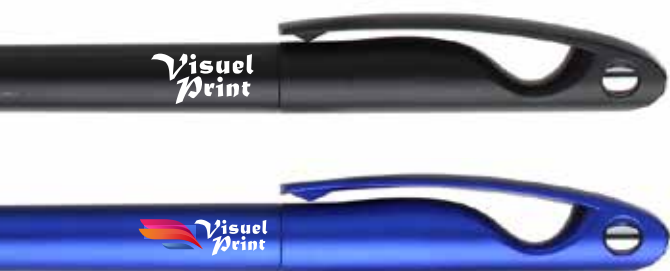

Stylo B18036C

Stylo à bille avec mécanisme rotatif.
Capuchon en plastique et corps du stylo en plastique fin et brillant
Mine: standard encore bleue
Marquage: Sérigraphie - Numérique
Couleurs: 5

Stylo BP1718B

Stylo à bille mécanisme rotatif.
Capuchon en plastique coloré et corps du stylo en plastique blanc
Mine: standard encore bleue
Marquage: Sérigraphie - Numérique
Couleurs: 5

Stylo BP1718D

Stylo à bille mécanisme rotatif.
Capuchon en plastique et corps du stylo en plastique brillant
Mine: standard encore bleue
Marquage: Sérigraphie - Numérique
Couleurs: 4