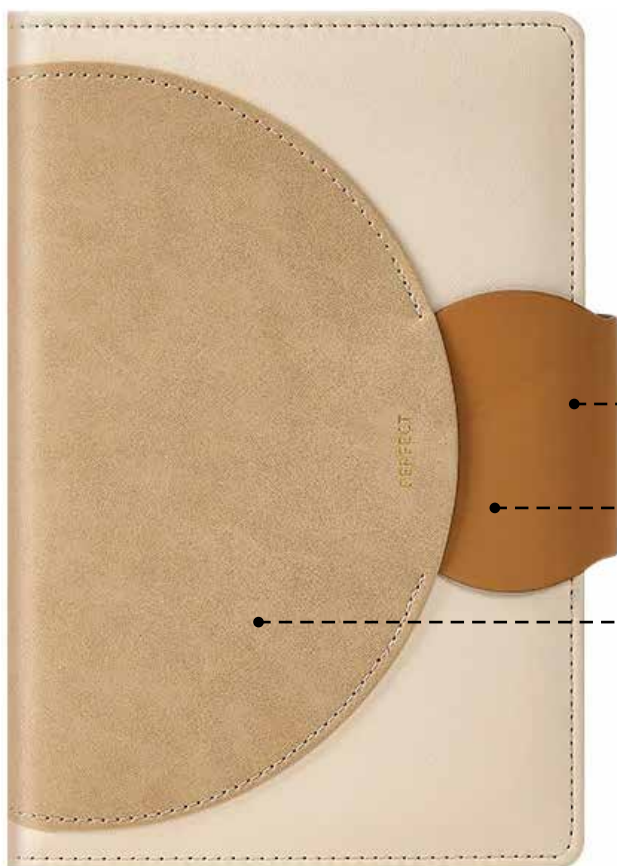

**NEW
ARTICLE**

Notebook avec couverture cousue en PU

Couverture en trois couches avec des couleurs **pastel assorties**

Surface en simili cuir lisse et plate pour impression quadri en couleurs

Notebook **NK2305**

BLOC NOTES A5 EN CUIR AVEC POCHE

Découvrez ce notebook A5 au design élégant et moderne. Ses couleurs pastel subtiles apportent une touche de douceur, tandis que le grand demi-cercle en velours sur la couverture ajoute une texture raffinée et sophistiquée. Idéal pour un usage professionnel ou personnel, ce notebook combine esthétique et praticité, en faisant un choix parfait comme cadeau élégant ou accessoire de bureau haut de gamme. **Dimensions** : 15 x 21cm - **Couleurs coffrets**: Beige, Vert, Bleu - **Marquage**: Serig, Numérique