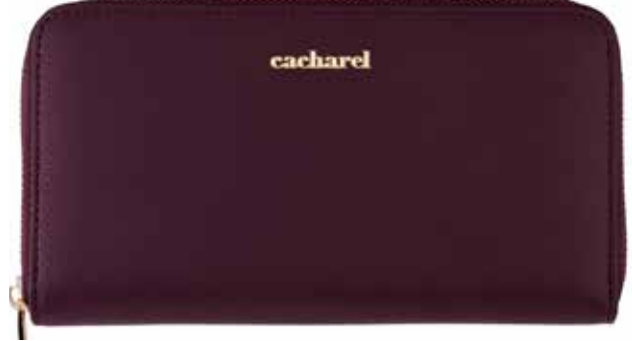

Set CEL035R + CAK634P

Coffret portefeuille et porte clés Cacharel couleur rouge bordeaux. Le portefeuille est intelligemment pensé avec de multiples emplacements au format carte de banque et un compartiment central pour la monnaie. Le portefeuille et porte clés sont livrés dans un coffret Cacharel haut de gamme.