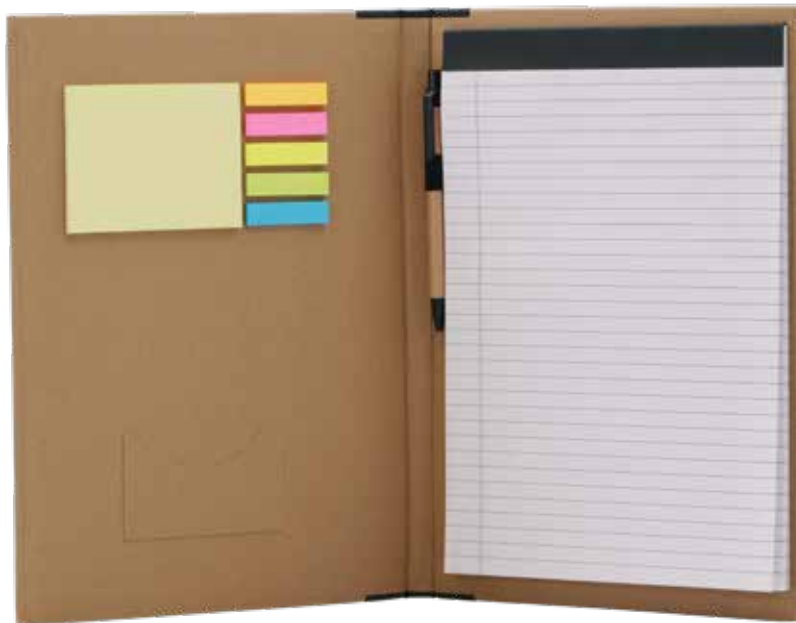

● Bloc-notes R9631

● BLOC NOTES A4 RECYCLABLE + STYLO

Optez pour l'écologie avec notre bloc-notes A4 en carton à spirale, doté d'un stylo intégré. Disponible en deux couleurs, il offre une solution pratique et éco-responsable pour prendre des notes avec style.

Marquage: Impression numérique - Sérigraphie

Dimensions: 18cm x 13cm