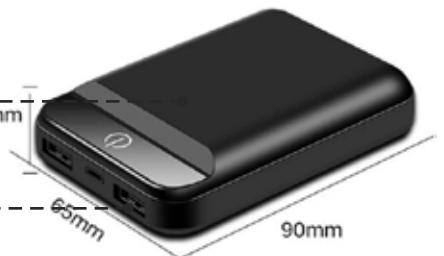

Surface en cuir avec **un rendu excellent** en impression numérique

Tout le modèle est blanc et minimaliste pour **une élégance absolue**

Deux ports de sortie, possibilité de **charger deux appareils**

Impression numérique en **quadrichromie** de logo

10000
mAH

Powerbank en cuir MP782

POWERBANK 10000MAH AVEC CABLES INTEGRES

Grâce aux câbles intégrés au dos ce power bank personnalisé est un cadeau publicitaire qui marquera vraiment l'esprit de vos clients et les accompagnera longtemps avec sa bonne capacité et son ergonomie ne nécessitant pas plusieurs câbles. **Capacité:** 10000 mAH **Couleur:** Noir, Blanc **Marquage:** Numérique Quadri

Powerbank de petite taille
pour une portabilité optimale

Surface plate pour un rendu
excellent en impression UV

20mm

Powerbanks avec
deux sorties de recharge

Mini-Powerbank portable MP081

MINI-POWERBANK PORTABLE DE 6000MAH