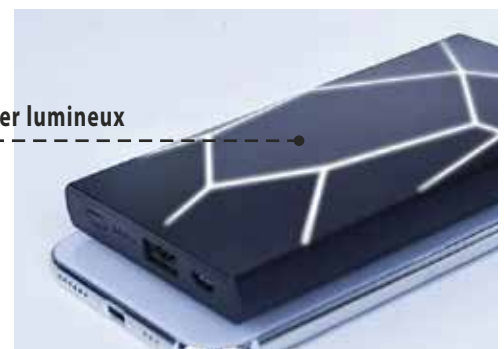

Zone de marquage
laser lumineux

LUMINOS

5000
mAH

Powerbank Luminos MP094

BATTERIE DE SECOURS FORME GEO 5000MAH

Grand voyageur, la batterie de secours Géo Powerbank vous suivra dans tous vos déplacements ! Avec ses 5000mAh, il recharge jusqu'à 2 fois votre smartphone et 1 fois votre tablette. Ce chargeur externe illuminera aussi vos journées ! **Dimensions:** 120 x 69 x 16mm - **Capacité:** 5000mAh - **Marquage:** Gravure lumineuse au fonctionnement - **Couleur:** Noir

Marquage laser lumineux

CLÉ USB PUBLICITAIRE

Vos données où que vous soyez !

La clé usb est devenue l'objet publicitaire incontournable de ces dernières années !

Vous êtes une entreprise, une association ou une collectivité souhaitant donner une nouvelle dynamique à votre communication ? Personnalisée avec votre logo, la clé usb accompagnera vos clients ou prospects aussi bien dans la vie professionnelle que personnelle.