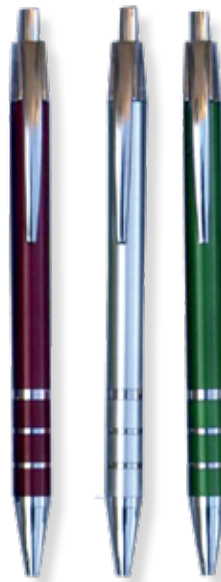

Stylo **BP1703D**

Stylo à bille avec mécanisme rotatif.
 Capuchon en plastique et corps du
 stylo en plastique fin et brillant
 Mine: standard encore bleue
 Marquage: Sérigraphie - Numérique
 Couleurs: 3

Stylo **TC18221M**

Stylo à bille avec mécanisme rotatif.
 Capuchon en plastique et corps du
 stylo en plastique fin et brillant
 Mine: standard encore bleue
 Marquage: Sérigraphie - Numérique
 Couleurs: 4

Stylo TC7539BL

Stylo à bille bouton poussoir.
Capuchon en métal et corps du stylo
en plastique brillant

Mine: standard encore bleue

Marquage: Sérigraphie - Numérique

Couleurs: 6

Stylo TC7539ME

Stylo à bille bouton poussoir.
Capuchon en métal et corps du stylo
en plastique brillant