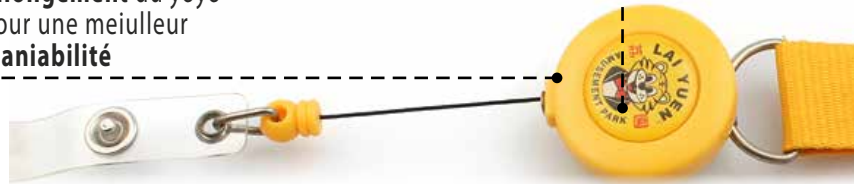

BRACELETS PUBLICITAIRES

Tour de cou NA009SP TOUR DE COU AVEC YOYO RÉTRACTABLE

Indispensable pour l'organisation d'un salon, ce tour de cou est l'objet publicitaire indispensable. Muni d'un yoyo rétractable pour une meilleure maniabilité. **Largeur de lanières:** 1.5cm
Couleurs: Plus de 6 couleurs différentes
Marquage: Sérig, Transfert, Doming sur yoyo

Allongement du yoyo pour une meilleure maniabilité

Emplacement de votre logo
Personnalisation en doming

Deuxième sécurité au cou

Deuxième sécurité au cou

Largeur: 2 cm

Tour de cou A018SP TOUR DE COU AVEC DEUX SÉCURITÉS

Indispensable pour l'organisation d'un salon, festival ou congrès, ce tour de cou personnalisé de votre logo est l'objet publicitaire qui accompagnera chacun des visiteurs. Ce tour de cou de 20 mm est muni d'un clip détachable et d'un clip de sécurité. **Largeur de lanières:** 2cm
Couleurs: Plus de 6 couleurs différentes
Marquage: Sérigraphie, Transfert