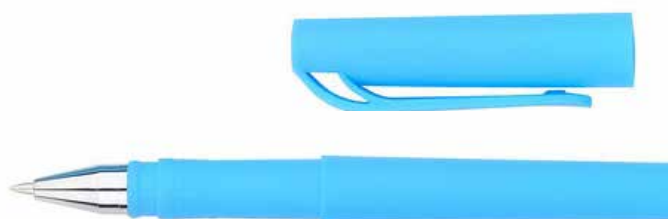

Stylo B18148

Nouveau modèle de stylo à bille à encre gel bleue. Stylo en plastique coloré mat rubber soft-touch pour un excellent rendu en gravure, sérigraphie ou en impression numérique digitale UV. **Mine:** standard encore bleue. **Marquage:** Sérigraphie - Numérique - **Couleurs:** Noir, Bleu foncé, Bleu Ciel, Rouge, Blanc, Orange, Vert clair et Jaune.