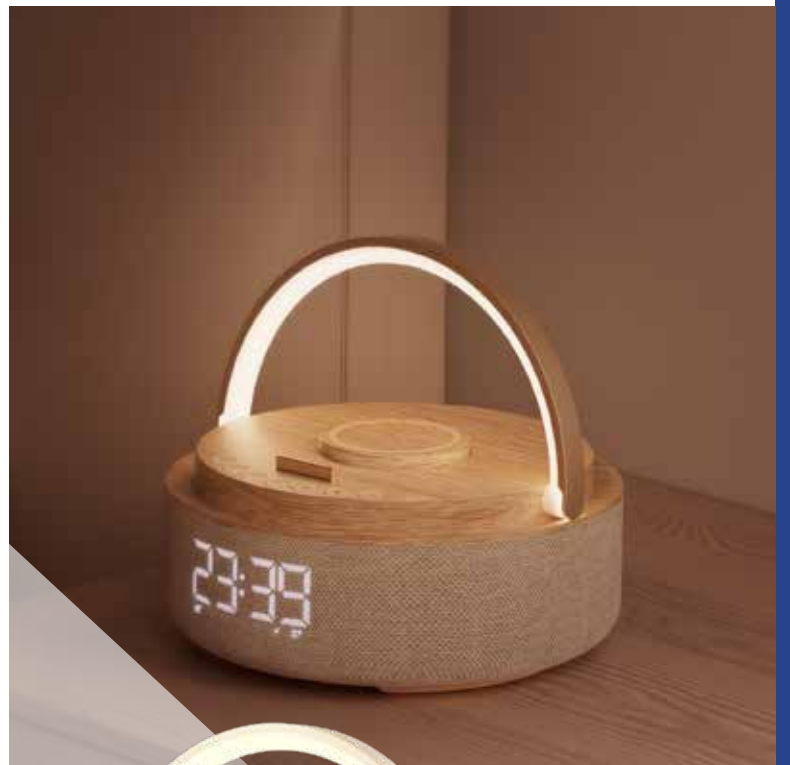

ENCEINTE AUDIO & LAMPE & CHARGE SANS-FIL

Transformez votre chevet avec cette enceinte audio élégante en forme de réveil. Dotée d'une horloge LED moderne, d'un corps en tissu raffiné, et d'une charge sans fil pratique, elle allie style et innovation. Son éclairage LED arc-en-ciel ajoute une ambiance lumineuse unique, parfaite pour toutes vos envies. Un cadeau must-have. **Marquage:** Impression Numérique. **Charge sans fil:** 10W - **Puissance:** 5W*2 - **Batterie:** 1200mAh

BLUETOOTH SPEAKER

BLUETOOTH SPEAKER

**NEW
ARTICLE**

Charge sans-fil **wireless** & **Bluetooth Speaker**

Affichage horloge **LED**

Enceinte audio / Lampe **S10W**

ENCEINTE AUDIO & LAMPE & CHARGE SANS-FIL

Apportez une touche VIP à votre intérieur avec cette enceinte audio circulaire en bois et tissu. Dotée d'une horloge LED, d'un réveil intégré et d'une charge sans fil pratique, elle allie élégance et technologie. Sa poignée rétractable garantit une portabilité optimale, idéale pour vos déplacements. Un accessoire indispensable. **Marquage:** Impression Numérique. **Charge sans fil:** 15W - **Puissance:** 10W - **Batterie:** 1800mAh