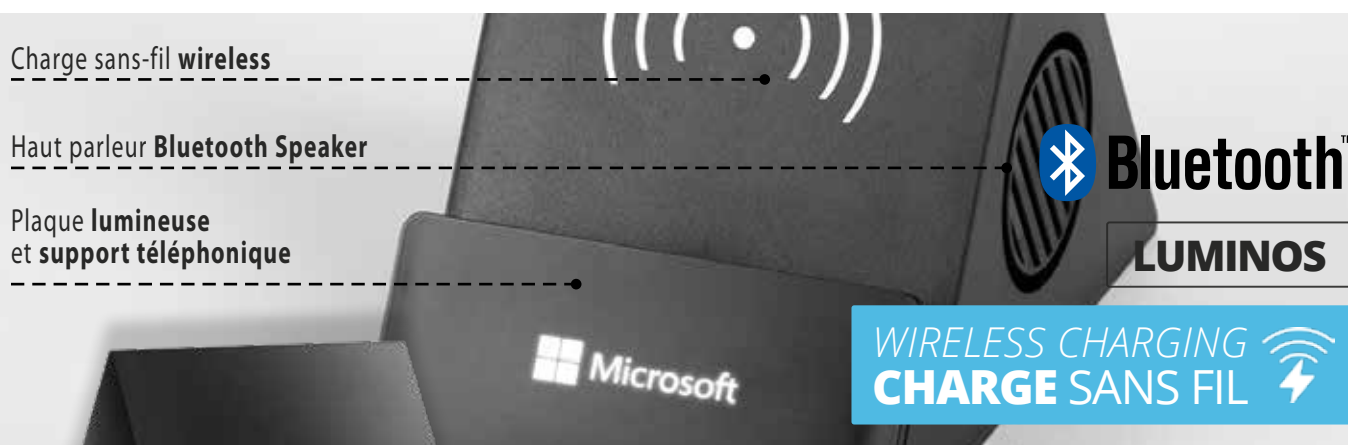

Lorsque vous vous réveillez, votre téléphone est entièrement chargé sans fil pour que vous puissiez bien commencer la journée. Profitez également des fonctionnalités amusantes suivantes : Haut-parleur Bluetooth. **Fonctions:** TF/ USB / FM - **Marquage:** Impression Numérique. **Charge sans fil:** 10W - **Puissance:** 3W - **Batterie:** 300mAh - **Dimensions:** 145 x 59 x 155 mm

BLUETOOTH SPEAKER

WIRELESS CHARGING
CHARGE SANS FIL 

Bluetooth Speaker 4en1 M35W

SPEAKER, HOLDER, CHARGE SANS FIL & LAMPE

Enceinte audio bluetooth avec un support position verticale pour tous vos smartphones. Ce même support charge votre smartphone avec la technologie Qi de charge sans-fil. L'enceinte audio est aussi munie d'une lampe circulaire pour une lumière ambiante fine et élégante. Excellent cadeau de bureau ou pour les salons de vos collaborateurs. **Couleurs:** Tout en blanc- **Matière :** ABS - **Marquage:** Impression Numérique

Charge sans-fil **wireless**

Haut parleur **Bluetooth Speaker**

Plaque **lumineuse**
et **support téléphonique**

LUMINOS

WIRELESS CHARGING
CHARGE SANS FIL 

BLUETOOTH SPEAKER

Porte stylos 3en1 M30W

SPEAKER, PHONE HOLDER ET CHARGE SANS FIL