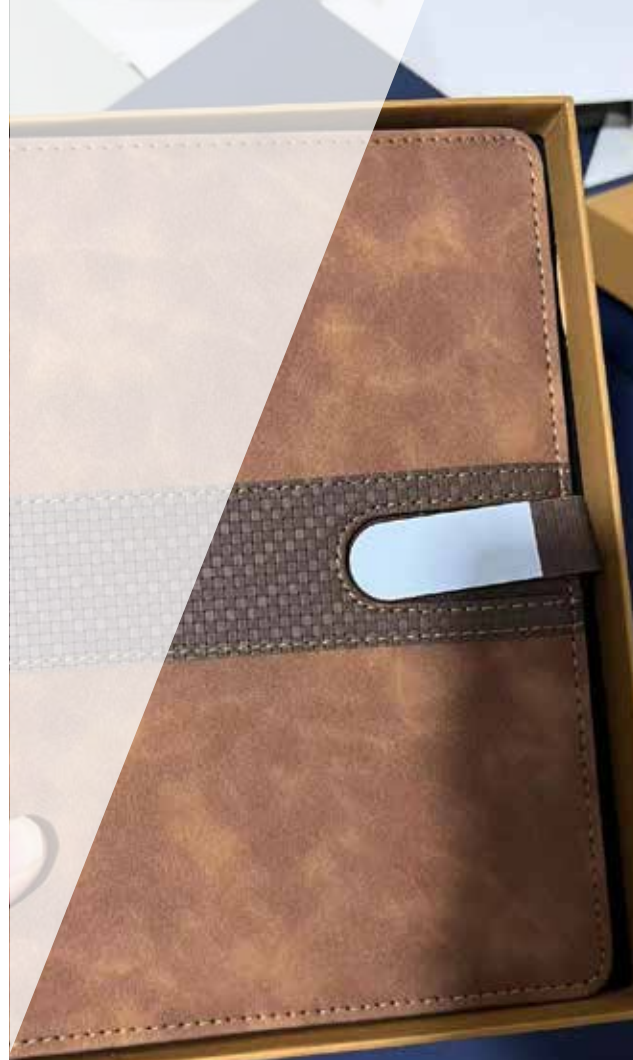

● Coffret Notebook 220115

● NOTEBOOK SPIRALE A5

● Découvrez l'élégance intemporelle avec notre notebook de luxe. Sa couverture marbrée, sa couture méticuleuse et sa fermeture métallique incarnent le raffinement. **Couleurs:** Noir, Gris, Marron, Bleu **Marquage:** Sérig, Numérique, Gravure sur plaque

Plaque métallique argenté prête pour gravure laser.

● Coffret Notebook 230407

● NOTEBOOK SPIRALE A5

Fusion de sophistication et de fonctionnalité, notre notebook de luxe présente une couverture raffinée en tissu et PU simili cuir. La fermeture métallique ajoute une touche d'élégance. Un compagnon chic pour vos pensées et idées. **Couleurs:** Noir, Bleu **Marquage:** Sérig, Numérique, Gravure sur plaque