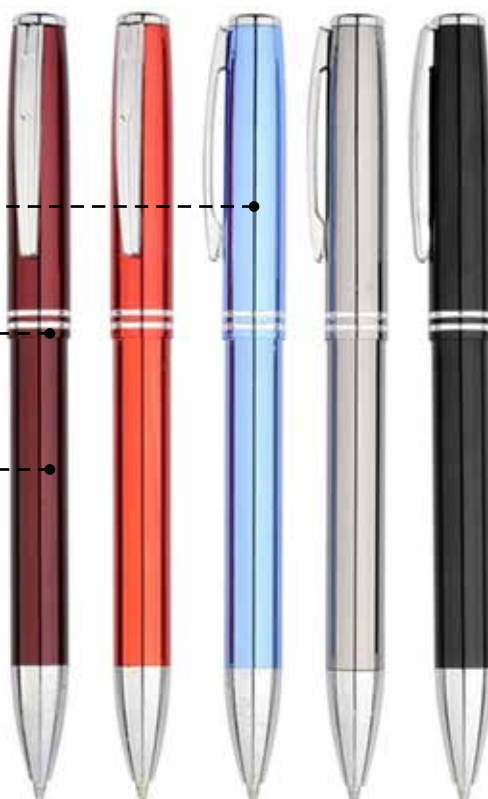

Laissez place à la couleur Modèle disponible en 8 couleurs !

Gravure sur
capuchon possible

Garnitures / Trims
métalliques en argent

Disponible en huit
couleurs de métal

Stylo M14066

Stylo à bille en Métal, Capuchon et corps du stylo en métal. Stylo de luxe à offrir à vos meilleurs clients ou prospects. Excellent modèle métallique pour faire place aux couleurs. Disponible cette année en 8 couleurs. Mine: standard encore bleue - Marquage: Gravure - Couleurs: Noir, Bleu foncé, Rouge, Chromé, Argent, Or, Vert et Blanc

Stylo YDM016-BS

Stylo à bille en Métal avec mécanisme rotatif, Capuchon en métal et corps du stylo en métal et très fin. Mine: standard encore bleue
Marquage: Gravure
Couleurs: Bleu

Mécanisme rotatif

Clip en or

Marquage: Gravure

Stylo M14176

Stylo à bille en Métal avec mécanisme rotatif, Capuchon en métal et corps du stylo moyennement fin. Mine: standard encore bleue
Marquage: Gravure
Couleurs: Noir, Rouge, Bleu